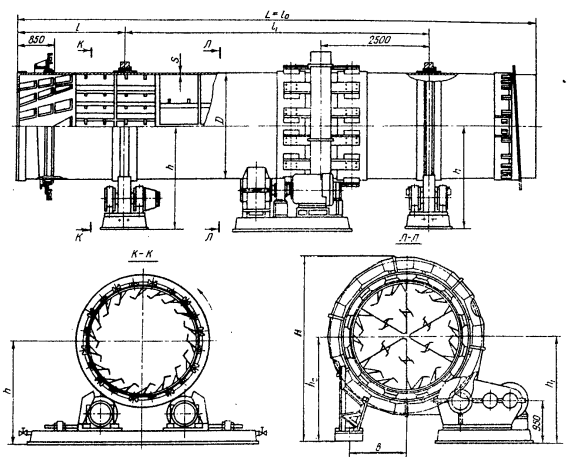

Рис. 47.7. Барабанная вращающаяся сушилка типа БН диаметром 2500—3500 мм

Рис. 47.8. Барабанные вращающиеся сушилки БН2,5-14НУ03; БН2,8-14НУ-03 и БН2,8-16НУ-03

Техническая характеристика

Условное обозначение сушилки	Код ОКП	Диаметр и длина барабана, мм		Частота вращения барабана, с ⁻¹	Мощность электродвигателя, кВт
		D	l ₀		
БН2,5-14НУ-03	36 1331 1129	2500	14000	0,033/0,05/0,067/0,1	24/37,5/55/75
БН2,8-14НУ-03	36 1331 1141		14000		
БН2,8-14НУ-04	36 1331	2800	14000	0,042/0,063/0,087/0,128	32/50/72/100
БН2,8-16НУ-03	36 1331 1145		16000		
БН2,8-20НУ-03	36 1331 1335	3000	18000	0,033/0,05/0,067/0,1	40/62,5/90/125
БН3,0-18НУ-03	36 1331 1338		20000		
БН3,0-18НУ-03	36 1331 1340	3200	18000	0,033/0,05/0,067/0,1	50/75/100/150
БН3,0-20НУ-03	36 1331 1340		20000		
БН3,2-18НУ-03	36 1331 1343	3500	18000	0,033/0,05/0,067/0,1	60/90/120/200
БН3,2-22НУ-03	36 1331 1345		22000		
БН3,5-18НУ-03	36 1331 1352	27000	18000	0,033/0,05/0,067/0,1	60/90/120/200
БН3,5-27НУ-03	36 1331 1353		27000		
БН3,5-27НУ-05	36 1331	27000			

Техническая характеристика

Условное обозначение сушилки	Габаритные размеры, мм, не более			Масса, кг, не более	Количество поставочных блоков, шт.
	Длина L	Ширина B	Высота H		
БН2,5-14НУ-03	14015	4550	4220	66435	9
БН2,8-14НУ-03	14012		4636	77105	9
БН2,8-14НУ-04	14012	5145	4936	78205	8
БН2,8-16НУ-03	16012		4636	82350	9
БН2,8-20НУ-03	20000	5800	5100	111610	19
БН3,0-18НУ-03	18000			129520	22
БН3,0-20НУ-03	20000	6200	5450	129365	22
БН3,2-18НУ-03	18000			145650	40
БН3,2-22НУ-03	22000	6550	5900	159860	41
БН3,5-18НУ-03	18000			165040	36
БН3,5-22НУ-03	22000	7400	7400	194120	37
БН3,5-27НУ-03	27000			215750	37
БН3,5-27НУ-05	27000	6825		217114	38