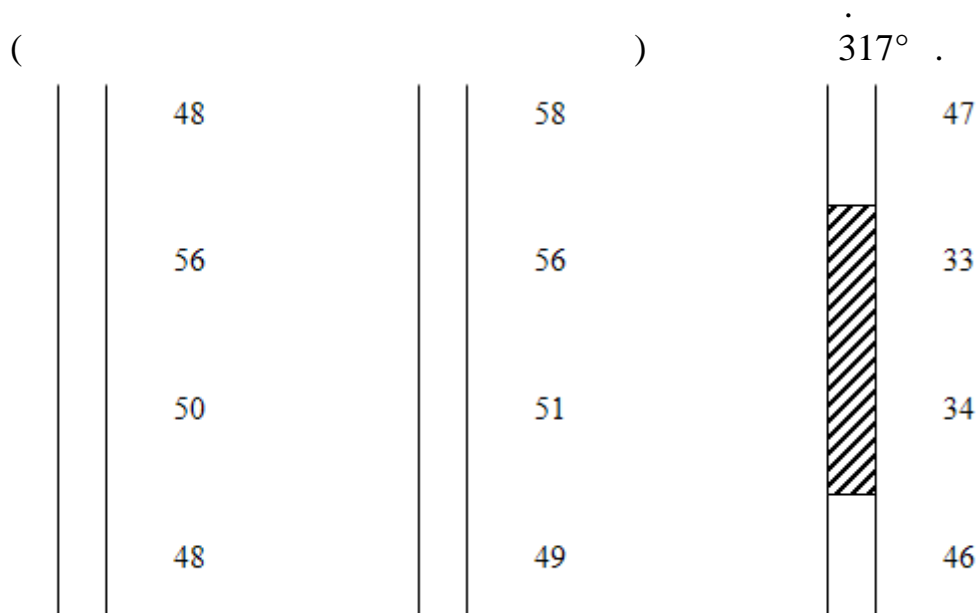

-20 ... 500° ,

0,2° ,

± 2%.

—

(— « » -)

(-30...+40)